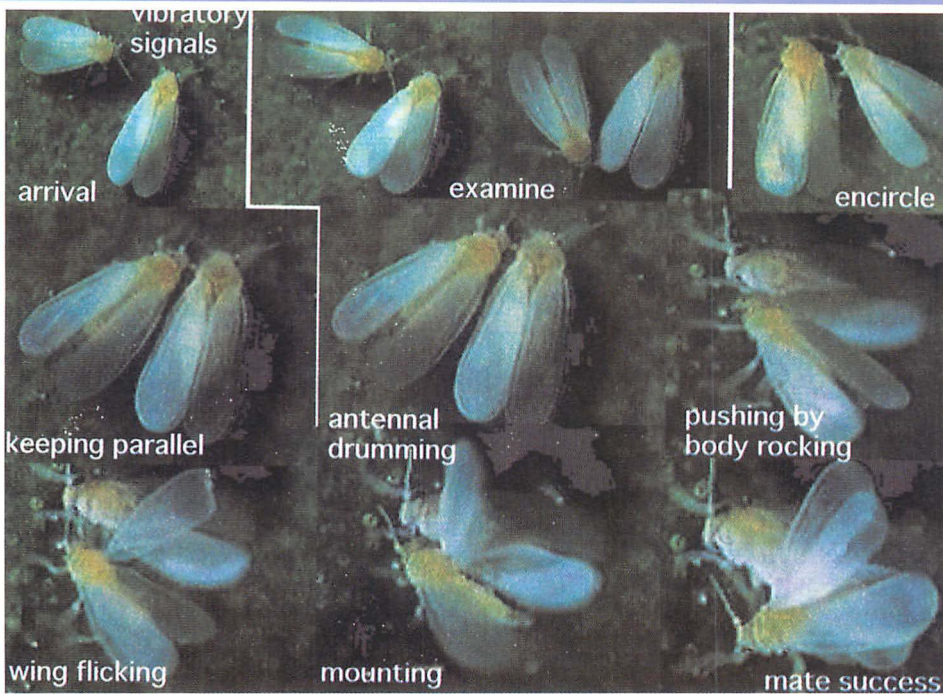

コナジラミ類の配偶行動と交尾信号

(上宮健吉氏原図、本文17ページ参照)

オンシツコナジラミの配偶行動図(左端上から右端下へ)(ビデオ画像)

最近報告された花き類の新病害

(本文31ページ参照)

① キクえそ病

② デルフィニウム立枯病

③ デルフィニウムうどんこ病

⑥ アジサイ灰色かび病

④ ストック疫病

⑤ トルコギキョウ疫病

⑦ スターチス疫病

原図 (①: 加藤公彦氏、⑥: 萩原廣氏、②~⑤、⑦: 植松清次氏)